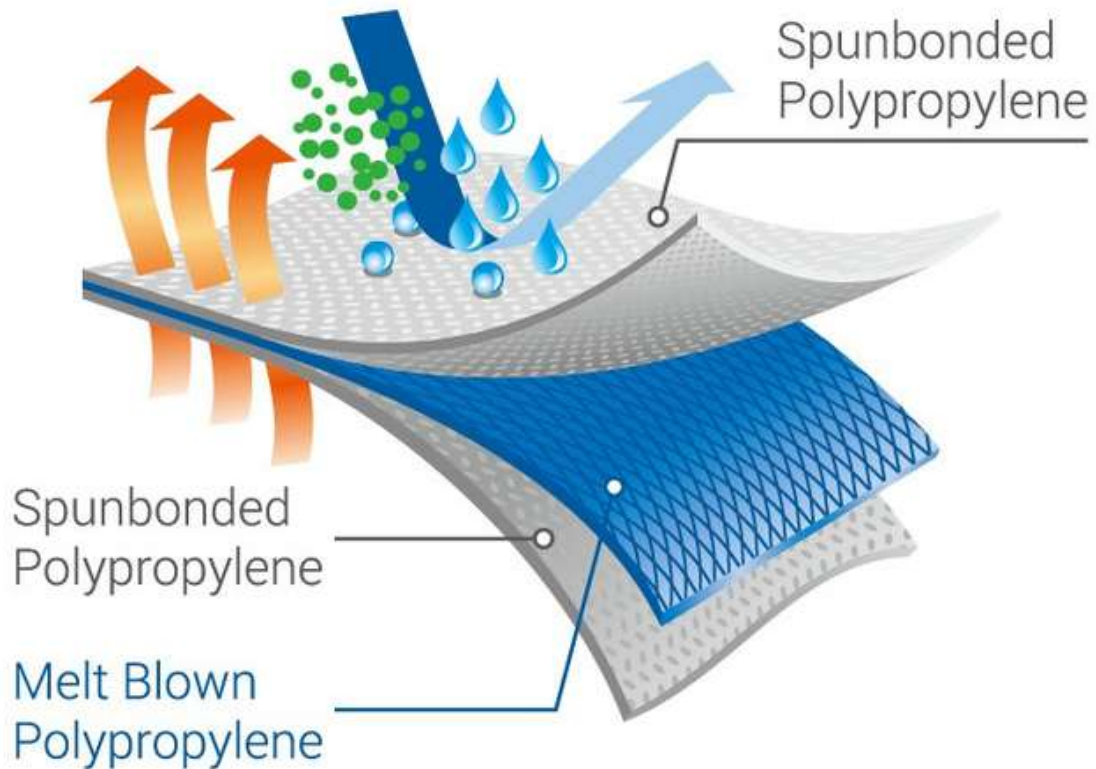

CATÁLOGO

20
24

DSTYX
D E S E T E X

PRENDAS DESECHABLES

TELA NO TEJIDA

El material no tejido se produce principalmente de fibras textiles sintéticas como el polipropileno (PP), eso hace que nuestras prendas sean un producto amigable con el medio ambiente.

CARACTERÍSTICAS DE LA TELA NO TEJIDA

Proporciona repelencia a fluidos y bacterias, permeabilidad al aire, transpiración, son hipoalergénicas y biodegradable, se puede esterilizar, ofrecen comodidad y protección, son descartables y sirven de medio publicitario.

TELA NO TEJIDA

COMPOSICION DE LA TELA

1a y 3a capa (SPUNDBOND): Son tiras únicas de polipropileno, las cuales ofrecen a la tela el mínimo desprendimiento de pelusas, durabilidad, permeabilidad y fuerza.

2a capa o capa media (MELTBLOWN): Es un tejido especial de fibra de polipropileno entrelazadas formando un laberinto que atrapa las bacterias y partículas de polvo en el interior de la misma, permitiendo la transpiración y actuando como una barrera bacteriana.