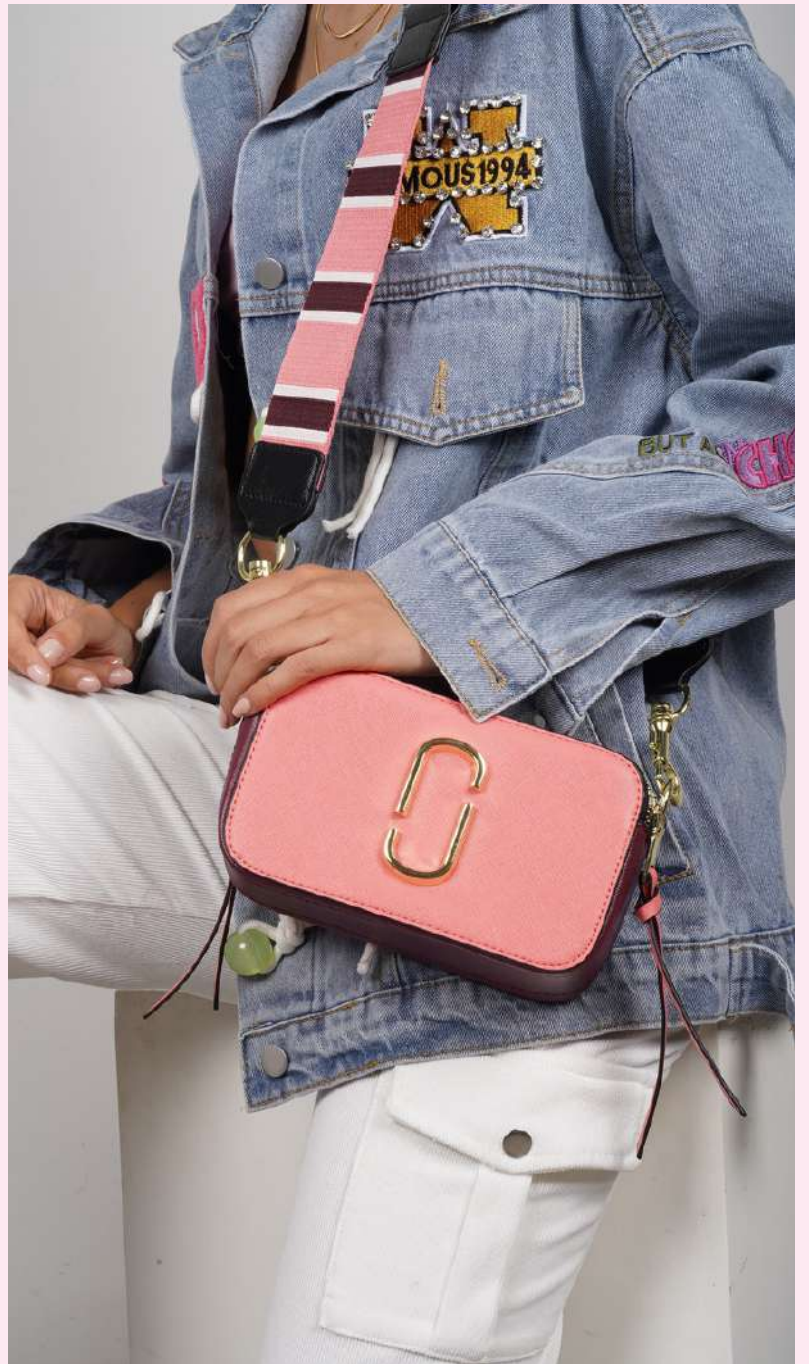

23 CM X 17 CM X 11CM

FABIOLA

**135.000**

Blanco, Negro.  
Cuero sintético PU.  
1 Correa.

23 CM X 15 CM X 7,5 CM

**CRISTAL**

**160.000**

21 CM X 14 CM X 10 CM