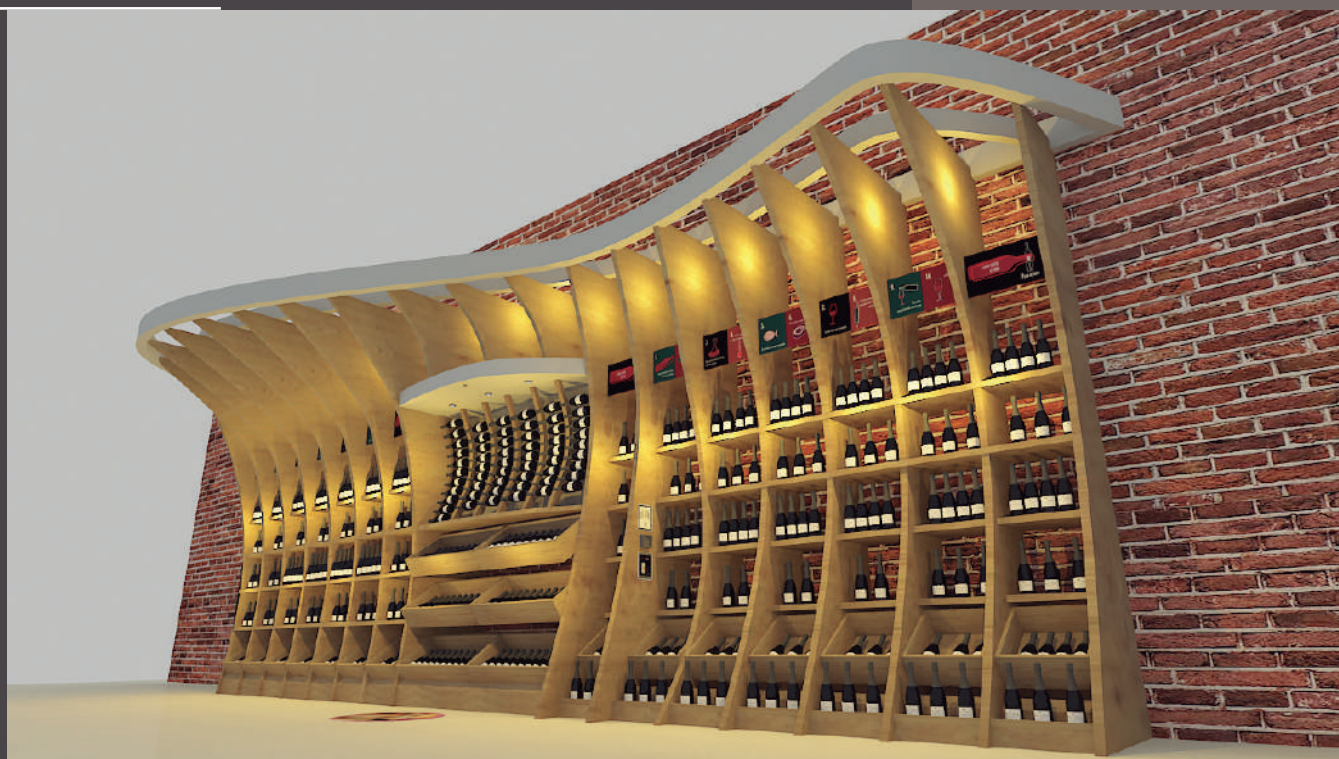

*Gracias por permitirnos crear
espacios donde puedas
disfrutar tu marca.*

*Soy Vanessa Bedoya
Diseñadores Industrial
creadora de la marca
árbol creativo
con mas de 10 años de
experiencia en
diseños y producción de
espacios y mobiliario.*

10

AÑOS DE
EXPERIENCIA

Stand diseñado para 10 ciudades del país ganador del Premio FIT de plata Latinoamérica como mejor punto de venta para activación de marca.

Propuesta 3D

Propuesta 3D

*Diseño y producción Stand P2M y Rialli
para feria 2 ruedas*