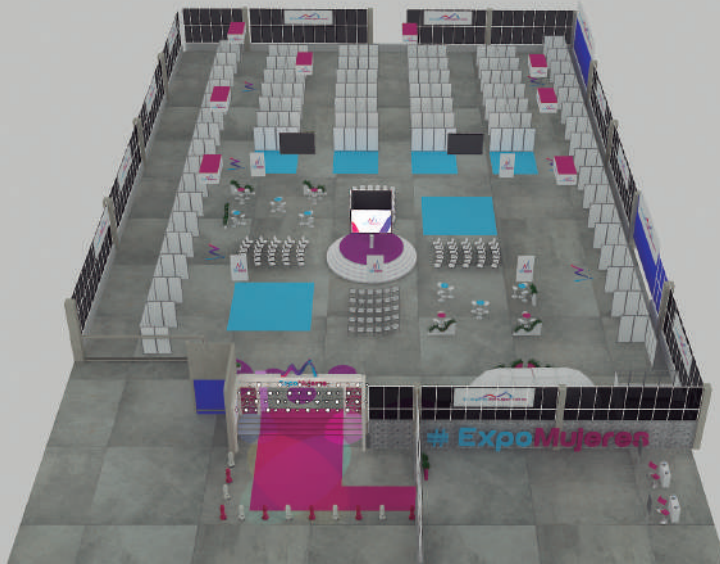

CLIENTE
Mic

árbol.creativo

Propuesta de diseño para stand corporativo Comfama .

Producción de módulos de atención para congreso en Bancolombia.

CLIENTE
EL Taller.

árbol.creativo

Diseño Feria Expo Mujer.

Evento Educativo Universidad Santo Tomás.