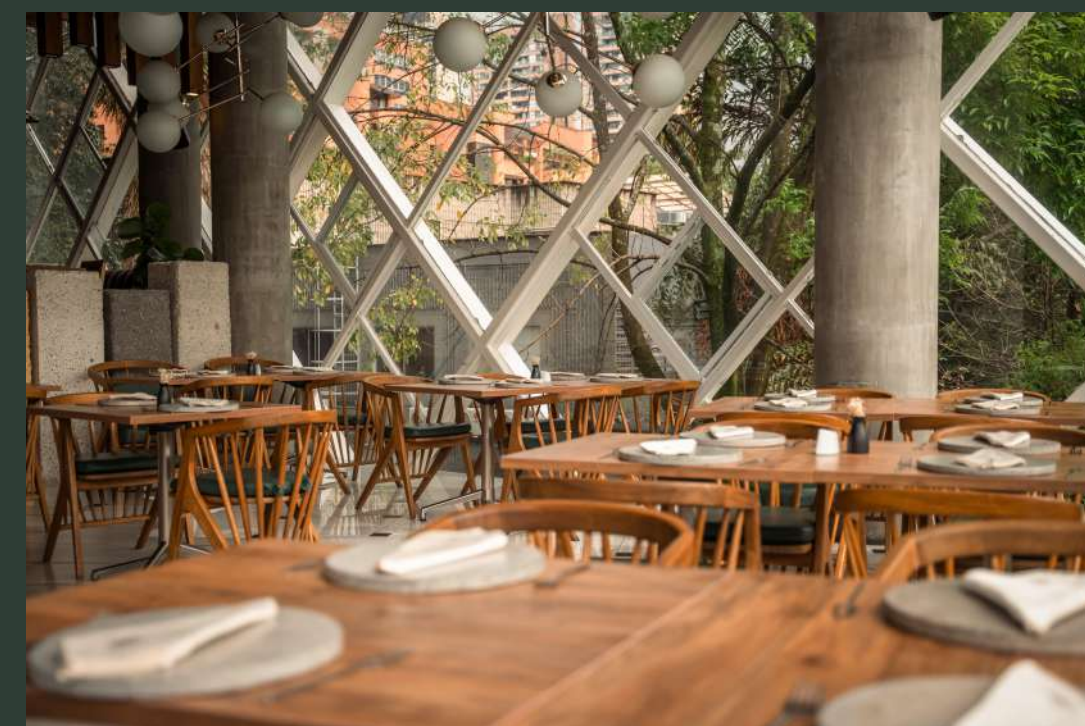

RESTAURANTE

TRES GENERACIONES

🕒 11:00 a.m. - 09:00 p.m.

Tres Generaciones nace de una herencia profunda: la pasión por la cocina transmitida de abuelo a padre, y de padre a hijo. Cada plato cuenta una historia, cada ingrediente es elegido con respeto, y cada vino celebra el arte de compartir.