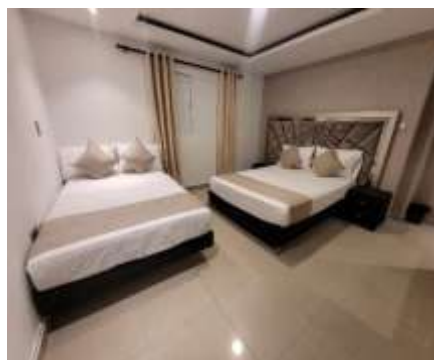

LINEA MEDIA: HOTEL MED ESTADIO

TIPO DE HABITACION	N° PERSONAS	PRECIO SIN IVA
SENCILLA	1 PAX	$150.000
DOBLE	2 PAX	$214.285
TRIPLE	3 PAX	$315.000

Nota: La tarifa incluye alojamiento y desayuno americano.

Nota: Las tarifas no incluyen el IVA.

HOTEL MED 33:

Este hotel se encuentra ubicado en la Avenida 22 64 08, es un hotel de 16 habitaciones que cuenta con acomodaciones individuales y dobles, con servicio de restaurante, aire acondicionado , wifi en todas las habitaciones.

HOTEL MED 33

TIPO DE HABITACION	N° PERSONAS	PRECIO SIN IVA
SENCILLA	1 PAX	$145.200
DOBLE	2 PAX	$170.000

Nota: La tarifa incluye alojamiento y desayuno americano.

Nota: Las tarifas no incluyen el IVA.